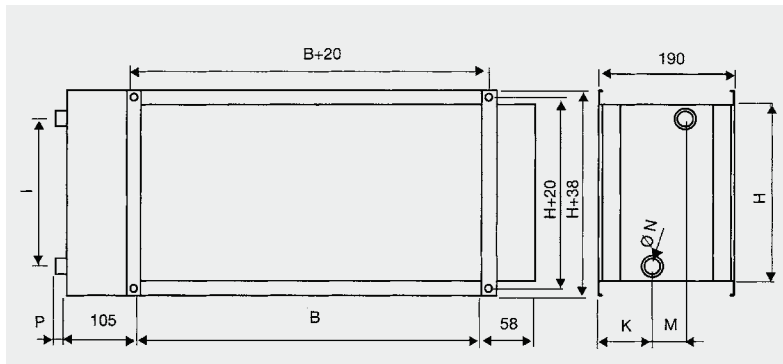

Model	Air				Airflow (m³/h)	Water		Weight (kg)	Duct coil (Inch)	Accessories		
	Power		Δ T air			Pressure (kPa)*	Volume (l/h1)			Coil mounting kit		Thermostat (***)
	KW1)	KW2)	(°C)*	(°C)**						Model	Setting	
IBW-200-2	10,1	5,9	25,9	15,1	1.152	1,2	435	6	3/4"	PWW-SE1	1	THE 16/4 A
IBW-200-4	17,6	11,5	45,1	29,4	1.152	3	756	7	3/4"	PWW-SE1	1	THE 16/4 A
IBW-225-2	16,5	10,2	27	16,8	1.800	2,2	709	7	3/4"	PWW-SE1	1	THE 16/4 A
IBW-225-4	28,3	18,9	46,5	31,1	1.800	5,9	1.213	10	3/4"	PWW-SE1	2	THE 16/4 A
IBW-250-2	19,8	12,3	27	16,8	2.160	2,2	853	8	3/4"	PWW-SE1	1	THE 16/4 A
IBW-250-4	33,6	22,3	46	30,5	2.160	4,8	1.443	11	1"	PWW-SE3	2	THE 16/4 A
IBW-285-2	24,4	15,6	27,8	17,8	2.592	3,6	1.051	9	3/4"	PWW-SE1	2	THE 16/4 A
IBW-285-4	41	27,6	46,8	31,5	2.592	7,8	1.760	12	1"	PWW-SE3	3	THE 16/4 A
IBW-315-2	28,4	18,2	27,8	17,8	3.024	3,6	1.228	10	3/4"	PWW-SE1	2	THE 16/4 A
IBW-315-4	48	32,4	46,9	31,7	3.024	8,3	2.063	13	1"	PWW-SE3	3	THE 16/4 A
IBW-355-2	42,2	26,5	31	19,4	4.032	2,9	1.821	14	1"	PWW-SE3	3	THE 16/4 A
IBW-355-3	57,8	36,5	42,4	26,8	4.032	2,4	2.476	16	1"	PWW-SE3	3	THE 16/4 A
IBW-400-2	62,2	40,2	31,9	20,6	5.760	4,9	2.685	20	1"	PWW-SE3	3	THE 16/4 A
IBW-400-4	84,5	54,5	43,4	28	5.760	3,7	3.628	25	1"	-	-	-
IBW-450-2	79,8	52,7	32,8	21,6	7.200	8,7	3.424	23	1"	-	-	-
IBW-450-4	122	82,6	42	28	7.200	6,7	5.370	28,2	1"	-	-	-

Outdoor temperature 0°C and water temperature: *80/60°C - **60/40°C *** When the motor pump is not connected directly to the hot-water boiler.

Model	B	H	I	K	M	P
IBW-200	400	200	150	84	43	28
IBW-225	500	250	200	62	65	28
IBW-250	500	300	250	84	43	28
IBW-285	600	300	250	62	65	35
IBW-315	600	350	230	84	43	28
IBW-355	700	400	350	66	58	35
IBW-400	800	500	450	82	47	35
IBW-450	1000	500	450	66	58	35