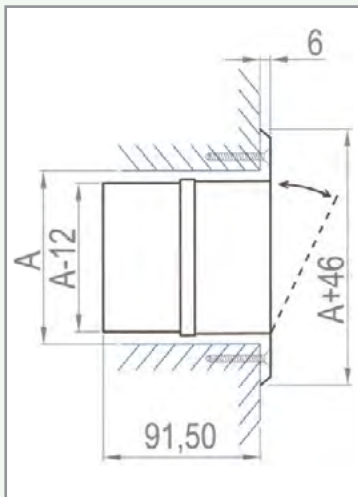

Širina / Width (mm)

Visina / Height (mm)

	100	125	150	200	250	300	350	400	450	500
200	37,15	37,15	37,15	38,17						
250	37,15	37,15	37,15	39,88	44,23					
300	37,15	37,15	38,82	43,73	47,63	51,27				
350	37,15	39,88	43,09	46,33	51,27	56,11	60,79			
400	40,83	44,37	48,03	51,62	54,31	60,73	66,96	75,31		
450	45,52	47,78	49,96	55,39	58,93	66,42	74,74	82,60	91,59	
500	49,16	51,42	55,30	58,67	63,44	71,67	79,42	87,08	96,23	107,24
550	51,08	53,55	57,77	61,06	65,92	74,82	83,12	92,37	104,62	115,92
600	55,13	58,03	60,64	65,85	72,07	83,65	88,39	98,39	109,22	121,38
650	56,83	60,52	63,76	69,54	76,79	86,78	94,05	104,64	116,60	130,09
700	58,52	63,02	66,89	73,23	81,51	89,91	99,70	110,88	123,98	139,11
750	60,31	65,78	70,35	77,79	86,40	95,86	107,30	119,54	133,38	150,17
800	62,66	68,57	74,25	82,56	92,36	103,68	117,44	128,62	142,15	158,02
850	64,40	71,47	77,93	86,61	97,24	109,41	123,25	137,03	151,43	169,27
900	66,14	74,38	81,61	90,67	102,12	115,14	129,06	145,46	160,71	180,52
950	68,01	77,75	85,71	95,75	107,20	121,07	136,27	155,71	170,36	192,89
1000	69,88	81,12	89,81	100,83	112,28	127,00	143,51	165,97	180,02	205,26
1050	72,24	84,16	95,50	105,17	116,84	132,30	150,42	169,61	189,07	209,89
1100	73,95	86,69	99,81	109,86	120,94	138,11	157,12	176,67	195,98	218,03
1150	76,29	90,02	103,34	113,47	125,65	143,00	163,33	184,55	204,94	228,82
1200	78,22	93,00	107,17	118,39	130,49	150,94	170,66	192,67	214,76	238,78
1250	80,43	96,43	111,80	122,76	135,95	157,46	178,78	201,87	224,70	249,77
1300	82,65	99,86	116,43	127,14	141,41	163,99	186,90	211,07	234,63	260,77
1350	84,87	103,28	121,06	131,70	146,87	170,51	195,02	220,27	244,57	271,76
1400	87,08	106,71	125,69	136,29	152,33	177,04	203,13	229,48	254,51	282,76
1450	89,30	110,14	130,33	140,87	157,79	183,56	211,25	238,68	264,45	293,75
1500	91,52	113,56	135,15	145,45	163,26	190,09	219,37	247,88	274,38	304,74

Širina / Width (mm)

CENOVNIK ZA REŠETKE
OBOJENE RAL BOJOM
PLASTIFICIRANE

PRICE LIST FOR GRILLES
PAINTED IN RAL COLOUR
ELECTROSTATICALLY

NAPOMENA:

- U slučaju kada imamo rešetku npr. 200x800 uzimamo cenu za rešetku 800x200.
- Za neke specijalne RAL boje postoji dodatak u ceni. Pozovite nas za detaljnije informacije.
- Postoji mogućnost skrivene ugradnje zavrtanjima koji bi se zavili kroz vrat rešetke (strana P2, crtež 2).

NOTES:

- In the case where we have a grille i.e. 200x800 we can use the price of 800x200.
- For some special RAL colours there is extra charge. Call us for more information.
- Secret fixing is possible with screws in the neck of the grille (page P2, drawing 2).