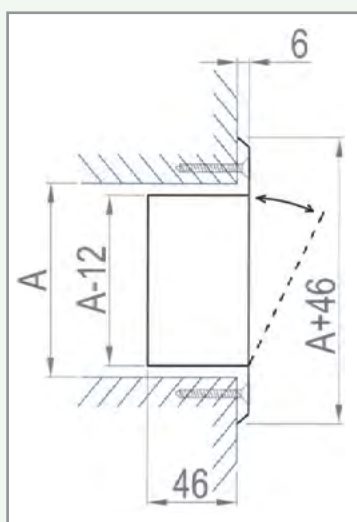

Širina / Width (mm)

	100	125	150	200	250	300	350	400	450	500
200	23,28	23,28	23,28	24,35						
250	23,28	23,28	23,28	25,21	28,85					
300	23,28	23,28	24,14	28,21	31,41	34,19				
350	23,28	25,21	27,56	29,91	34,19	37,61	41,02			
400	26,28	28,85	31,62	34,39	37,17	40,81	45,73	52,13		
450	30,12	31,41	32,69	37,17	40,81	45,09	52,13	57,68	64,31	
500	32,90	34,19	37,17	39,74	43,80	48,92	55,13	60,47	67,30	76,71
550	33,97	35,47	38,89	41,24	45,30	50,65	57,68	64,10	73,93	83,53
600	37,17	39,10	40,81	45,09	50,65	58,11	61,54	68,38	76,71	86,32
650	38,46	41,24	43,79	48,29	54,17	61,10	66,34	73,93	82,90	93,05
700	39,74	43,38	46,77	51,49	57,68	64,10	71,15	79,49	89,09	99,78
750	41,24	45,73	49,56	54,90	61,11	68,58	76,06	85,03	95,08	106,61
800	42,74	47,87	52,56	58,11	64,52	72,86	80,96	90,59	101,07	113,46
850	44,13	50,11	55,55	61,32	68,05	77,03	85,78	96,25	107,27	120,18
900	45,51	52,34	58,54	64,52	71,58	81,20	90,59	101,91	113,46	126,91
950	46,89	54,58	61,53	67,84	75,11	85,36	95,40	109,50	119,55	133,75
1000	48,27	56,83	64,52	71,15	78,63	89,52	100,21	117,08	125,63	140,59
1050	49,77	58,97	67,52	74,35	82,06	93,80	105,11	118,78	131,62	147,20
1100	51,06	61,11	70,51	77,78	85,67	98,07	109,82	124,35	137,80	154,05
1150	52,56	63,45	73,51	80,96	88,87	102,13	114,75	129,89	144,01	160,88
1200	54,04	65,59	76,49	84,18	92,51	106,40	119,64	135,67	150,19	167,72
1250	55,44	67,77	79,45	87,49	96,01	110,60	124,52	141,26	156,31	174,49
1300	56,83	69,94	82,40	90,80	99,50	114,80	129,40	146,85	162,44	181,25
1350	58,22	72,11	85,35	94,11	102,99	119,01	134,28	152,44	168,57	188,02
1400	59,61	74,29	88,31	97,43	106,48	123,21	139,15	158,03	174,69	194,79
1450	61,00	76,46	91,26	100,74	109,97	127,41	144,03	163,62	180,82	201,55
1500	62,39	78,63	94,22	104,05	113,46	131,62	148,91	169,21	186,94	208,32

Visina / Height (mm)

Širina / Width (mm)