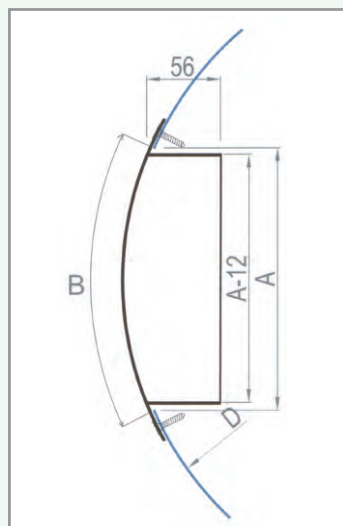

DIMENZIJE OTVORA / HOLE DIMENSION

Visina / Height (mm)

| | 100 | 125 | 150 | 200 | 250 | 300 |
|-----|-------|-------|-------|-------|-------|-------|
| 300 | 23,03 | 26,35 | 28,92 | | | |
| 350 | 27,38 | 30,20 | 33,02 | | | |
| 400 | 31,48 | 34,56 | 37,88 | 41,19 | | |
| 450 | 36,08 | 37,62 | 39,16 | 44,53 | | |
| 500 | 39,42 | 40,96 | 44,53 | 47,61 | 52,46 | |
| 550 | 40,70 | 42,49 | 46,58 | 49,40 | 54,26 | |
| 600 | 44,53 | 46,84 | 48,89 | 54,00 | 60,67 | 69,62 |
| 650 | 46,07 | 49,40 | 52,46 | 57,84 | 64,89 | 73,20 |
| 700 | 47,61 | 51,97 | 56,04 | 61,68 | 69,10 | 76,78 |
| 750 | 49,40 | 54,77 | 59,37 | 65,77 | 73,21 | 82,15 |
| 800 | 51,20 | 57,34 | 62,96 | 69,62 | 77,29 | 87,28 |