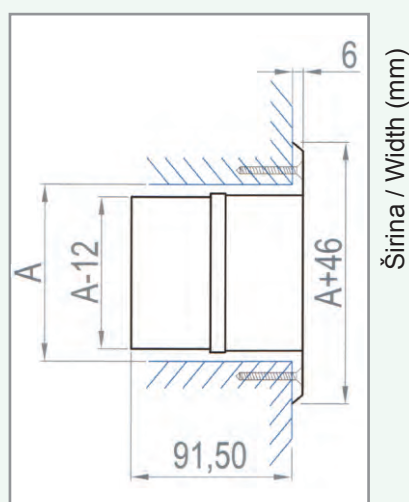

CENOVNIK ZA REŠETKE OD
ELOKSIRANOG ALUMINIJUMA
U PRIRODNOJ BOJI

PRICELIST FOR GRILLES MADE
OF ANODIZED ALUMINIUM
IN NATURAL COLOUR

DIMENZIJE OTVORA / HOLE DIMENSION

Visina / Height (mm)

	100	125	150	200	250	300	350	400	450	500
200	23,55	23,55	23,55	24,22						
250	23,55	23,55	23,55	25,63	28,76					
300	23,55	23,55	24,93	28,47	31,29	33,99				
350	23,55	25,63	28,05	30,50	33,99	37,68	41,21			
400	26,22	28,90	31,62	34,27	36,02	41,22	45,79	51,99		
450	29,62	31,44	33,19	37,10	39,42	45,47	51,42	57,41	64,16	
500	32,32	34,14	37,02	39,52	42,92	49,43	55,09	60,95	67,79	75,63
550	33,88	35,84	38,91	41,41	44,90	51,99	57,93	65,01	73,94	82,01
600	36,85	39,10	41,12	44,90	49,24	58,31	61,90	69,59	77,61	86,54
650	38,11	40,87	43,25	47,51	52,78	60,43	65,93	73,96	82,91	92,85
700	39,37	42,64	45,37	50,12	56,31	62,55	69,97	78,33	88,20	99,17
750	40,65	44,61	47,90	53,53	60,05	66,99	75,91	85,13	95,33	107,50
800	42,50	46,68	50,79	57,22	64,86	73,36	84,40	92,34	101,70	112,61
850	43,77	48,83	53,45	60,19	68,55	77,69	88,58	98,50	108,49	121,16
900	45,04	50,98	56,12	63,16	72,24	82,01	92,77	104,67	115,29	129,72
950	46,45	53,60	59,22	67,13	76,13	86,54	98,09	111,89	122,51	139,36
1000	47,86	56,22	62,31	71,09	80,02	91,07	103,40	119,11	129,73	148,99
1050	49,72	58,54	66,99	74,35	83,42	94,76	108,35	122,07	136,39	150,98
1100	50,99	60,34	70,29	77,89	86,31	98,86	113,16	126,90	140,82	156,37
1150	52,83	62,88	72,81	80,43	89,94	102,12	117,40	132,56	147,30	164,42
1200	54,25	65,14	75,63	84,27	93,46	108,35	122,78	138,36	154,65	171,64
1250	56,00	67,83	79,26	87,52	97,53	113,19	128,94	145,33	162,13	179,93
1300	57,74	70,53	82,90	90,78	101,59	118,03	135,11	152,29	169,62	188,22
1350	59,49	73,22	86,53	94,04	105,65	122,88	141,27	159,26	177,10	196,50
1400	61,24	75,92	90,17	97,29	109,71	127,72	147,44	166,22	184,59	204,79
1450	62,99	78,61	93,80	100,55	113,78	132,56	153,60	173,19	192,07	213,07
1500	64,73	81,30	97,44	103,81	117,84	137,41	159,77	180,15	199,56	221,36

Širina / Width (mm)

Visina / Height (mm)