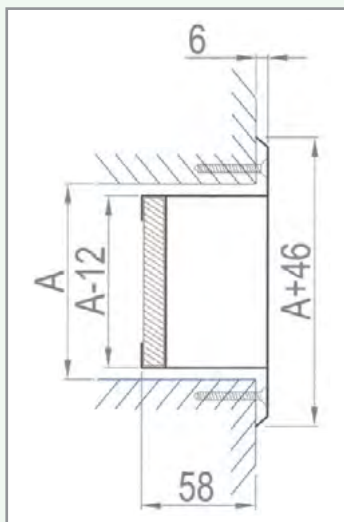

Širina / Width (mm)

	DIMENZIJE OTVORA / HOLE DIMENSION									
	Visina / Height (mm)									
	100	125	150	200	250	300	350	400	450	500
200	23,63	23,63	23,63	24,33						
250	23,63	23,63	23,63	24,91	28,21					
300	23,63	23,63	24,19	27,35	31,63	35,64				
350	23,63	24,91	26,46	29,92	35,35	38,18	42,70			
400	25,61	27,31	29,61	34,33	38,08	42,19	47,97	54,74		
450	28,16	29,01	31,48	37,62	41,31	46,91	54,49	60,95	65,98	
500	30,00	31,75	35,46	39,78	44,81	51,35	58,63	63,52	68,94	77,88
550	30,71	33,46	37,74	41,22	47,44	54,39	62,58	67,07	75,83	85,11
600	33,30	36,74	40,03	45,02	52,50	61,23	65,33	71,28	80,04	89,66
650	34,87	39,02	43,17	48,41	56,47	65,11	68,64	77,13	86,64	96,83
700	36,44	41,45	45,20	51,79	60,32	67,35	73,66	82,97	93,12	103,99
750	38,15	43,86	47,11	55,32	64,23	70,70	78,86	88,81	99,58	111,23
800	39,87	45,49	49,98	58,71	66,78	74,25	83,95	94,66	105,92	116,67
850	41,50	47,24	52,97	62,09	69,32	78,63	89,09	100,57	112,53	123,72
900	43,14	48,95	55,84	65,49	71,78	83,03	94,12	106,49	117,19	130,77
950	44,78	51,21	58,83	68,94	75,52	87,40	99,26	113,68	123,60	137,88
1000	45,76	53,44	61,70	71,38	79,16	91,78	104,28	119,07	129,92	145,00
1050	46,81	55,61	64,69	73,74	82,84	96,25	109,47	122,27	136,27	151,99
1100	47,72	57,92	67,56	76,18	86,53	100,70	114,43	128,03	142,64	159,13
1150	49,35	60,23	70,55	78,54	90,06	105,01	117,84	133,77	149,15	166,24
1200	50,97	62,40	73,41	81,76	93,77	109,46	122,83	139,68	155,52	170,94
1250	52,52	64,60	76,38	85,03	97,49	113,86	127,94	145,45	161,97	177,63
1300	54,07	66,93	78,54	88,31	101,10	118,28	132,94	151,23	168,31	184,58
1350	55,63	69,12	81,16	91,59	104,83	121,53	138,04	157,02	172,78	191,56
1400	57,18	71,32	83,56	94,86	108,43	125,20	143,03	162,79	178,26	198,51
1450	58,73	73,51	85,93	98,14	112,16	129,54	148,13	168,57	184,59	205,48
1500	60,29	75,84	88,30	101,42	115,76	133,89	153,13	172,79	190,84	212,44

Visina / Height (mm)