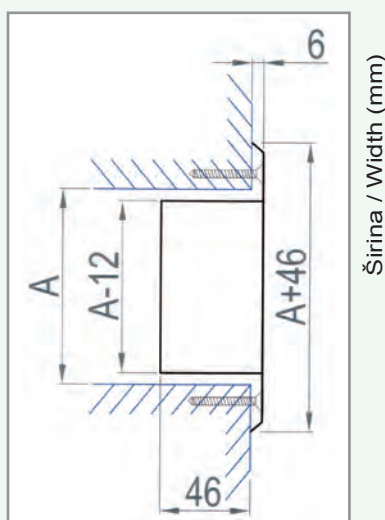

Visina / Height (mm)

	100	125	150	200	250	300	350	400	450	500
200	21,18	21,18	21,18	21,89						
250	21,18	21,18	21,18	22,46	24,87					
300	21,18	21,18	21,75	24,45	26,57	28,41				
350	21,18	22,46	24,02	25,57	28,41	30,68	32,94			
400	23,17	24,87	26,71	28,55	30,39	32,80	36,06	40,31		
450	25,72	26,57	27,42	30,39	32,80	35,63	40,31	43,99	48,38	
500	27,56	28,41	30,39	32,09	34,78	38,18	42,29	45,83	50,36	56,59
550	28,27	29,26	31,53	33,09	35,77	39,32	43,99	48,24	54,76	61,13
600	30,39	31,67	32,80	35,63	39,32	44,27	46,54	51,08	56,59	62,97
650	31,24	33,09	34,78	37,76	41,66	46,25	49,73	54,76	60,70	67,56
700	32,09	34,51	36,76	39,88	43,99	48,24	52,91	58,44	64,81	72,44
750	33,09	36,06	38,60	42,14	46,26	51,21	56,17	62,12	69,03	77,40
800	34,08	37,48	40,59	44,27	48,52	54,05	59,42	65,80	73,38	82,37
850	35,00	38,96	42,57	46,40	50,86	56,81	62,61	69,88	77,87	87,25
900	35,92	40,45	44,56	48,52	53,20	59,57	65,80	73,99	82,37	92,13
950	36,83	41,94	46,54	50,72	55,53	62,33	69,26	79,50	86,79	97,10
1000	37,75	43,42	48,52	52,91	57,87	65,09	72,75	85,00	91,21	102,06
1050	38,75	44,84	50,51	55,03	60,14	68,10	76,31	86,24	95,56	106,87
1100	39,60	46,26	52,49	57,30	62,54	71,20	79,73	90,28	100,04	111,85
1150	40,59	47,81	54,47	59,42	64,66	74,14	83,30	94,30	104,55	116,80
1200	41,58	49,23	56,45	61,55	67,17	77,24	86,86	98,50	109,04	121,77
1250	42,50	50,67	58,41	63,75	69,70	80,29	90,40	102,56	113,49	126,68
1300	43,42	52,11	60,37	65,94	72,24	83,35	93,95	106,61	117,93	131,59
1350	44,34	53,55	62,33	68,33	74,77	86,40	97,49	110,67	122,38	136,50
1400	45,27	54,99	64,29	70,73	77,30	89,45	101,03	114,73	126,83	141,42
1450	46,19	56,43	66,26	73,14	79,84	92,50	104,57	118,79	131,28	146,33
1500	47,11	57,87	68,40	75,54	82,37	95,56	108,12	122,84	135,73	151,24

CENOVNIK ZA REŠETKE
OBOJENE RAL BOJOM
PLASTIFICIRANE

PRICE LIST FOR GRILLES
PAINTED IN RAL COLOUR
ELECTROSTATICALLY

NAPOMENA:

- U slučaju kada imamo rešetku npr. 200x800 uzimamo cenu za rešetku 800x200.
- Za neke specijalne RAL boje postoji dodatak u ceni. Pozovite nas za detaljnije informacije.
- Postoji mogućnost skrivene ugradnje sa klipsama (štipaljka) (strana P2, crtež 1A) bez doplate i „Π” ramom (strana P2, crtež 1B) uz doplatu.

NOTES:

- In the case where we have a grille i.e. 200x800 we can use the price of 800x200.
- For some special RAL colours there is extra charge. Call us for more information.
- Secret fixing is possible with spring clips (page P2, drawing 1A) without extra charge or with „Π” frame (page P2, drawing 1B) with extra charge.