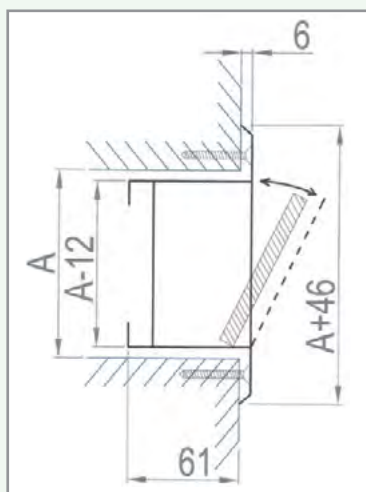

Širina / Width (mm)

DIMENZIJE OTVORA / HOLE DIMENSION Visina / Height (mm)

	150	200	250	300	350	400	450	500
200	31,48	32,54						
250	31,48	33,40	37,93					
300	32,33	36,86	42,22	47,17				
350	35,75	40,00	46,88	50,86	56,53			
400	40,27	45,93	50,62	55,96	63,39	72,32		
450	42,50	50,16	55,07	62,12	72,06	80,40	87,66	
500	47,99	53,18	59,57	67,84	77,21	83,90	91,63	103,74
550	50,86	55,12	62,71	71,47	82,03	88,67	100,76	113,27
600	53,79	60,23	69,58	80,82	86,07	94,33	105,90	118,76
650	57,93	64,69	74,73	85,70	91,01	102,05	114,58	128,20
700	60,96	69,15	79,77	88,96	97,64	109,77	123,15	137,63
750	63,81	73,83	84,83	93,82	104,51	117,48	131,64	147,17
800	67,70	78,30	88,53	98,82	111,24	125,19	140,00	154,92
850	71,70	82,76	92,26	104,61	118,01	133,02	148,69	164,24
900	75,57	87,24	95,91	110,40	124,65	140,84	155,44	173,55
950	79,57	91,81	100,85	116,18	131,41	150,59	163,91	182,98
1000	83,45	95,36	105,67	121,96	138,07	158,54	172,28	192,41
1050	87,46	98,81	110,50	127,87	144,91	162,31	180,64	201,62
1100	91,33	102,40	115,41	133,76	151,46	169,95	189,11	211,05
1150	95,33	105,83	120,02	139,43	156,52	177,56	197,70	220,48
1200	99,20	110,13	124,96	145,33	163,17	185,42	206,16	227,49
1250	103,16	114,53	129,86	151,16	169,91	193,08	214,67	236,45
1300	106,33	118,92	134,65	156,98	176,55	200,74	223,07	245,69
1350	109,93	123,31	139,55	161,65	183,30	208,41	229,60	254,94
1400	113,33	127,71	144,33	166,74	189,94	216,07	237,15	264,19
1450	116,70	132,10	149,23	172,50	196,68	223,73	245,55	273,43
1500	120,07	136,50	154,02	178,26	203,33	229,83	253,86	282,67

Visina / Height (mm)