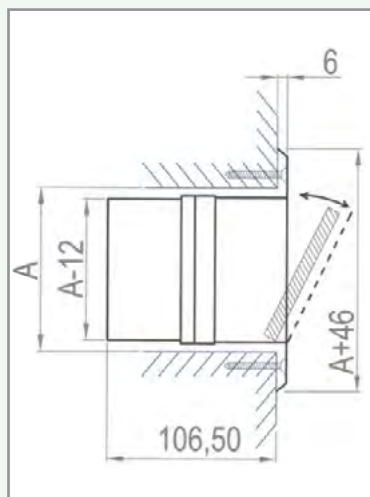

DIMENZIJE OTVORA / HOLE DIMENSION Visina / Height (mm)

	150	200	250	300	350	400	450	500
200	39,60	40,61						
250	39,60	42,32	47,57					
300	41,26	46,63	52,70	58,50				
350	45,53	50,67	58,21	63,61	70,56			
400	50,93	57,41	61,99	70,12	78,87	89,74		
450	54,02	62,62	67,43	77,70	88,92	99,57	109,19	
500	60,36	66,35	73,46	84,84	95,75	104,76	114,81	128,52
550	63,99	69,20	77,59	89,88	101,72	111,19	125,69	139,91
600	67,86	75,24	85,25	100,61	107,18	118,60	132,67	148,08
650	72,15	80,19	91,60	105,63	112,95	127,00	142,55	159,37
700	75,33	85,14	97,84	109,02	120,45	135,41	152,30	170,66
750	78,86	90,96	104,37	115,34	130,00	146,23	163,94	183,99
800	83,64	96,99	110,61	123,88	141,97	157,48	174,70	192,32
850	88,33	102,31	115,70	131,24	149,73	167,72	186,08	205,74
900	92,89	107,63	120,70	138,59	157,38	177,96	195,53	219,15
950	98,00	113,97	127,19	146,14	166,26	189,89	207,17	233,68
1000	102,99	119,30	133,57	153,69	175,03	200,03	218,72	248,21
1050	109,69	123,88	139,53	160,45	183,58	205,64	229,78	255,02
1100	114,88	128,74	144,93	167,61	191,83	214,42	238,58	265,31
1150	119,41	132,60	151,05	173,86	197,86	224,02	249,54	278,25
1200	124,13	138,60	157,10	183,15	206,64	233,85	261,24	287,95
1250	129,77	144,05	163,74	191,03	216,31	244,77	273,19	300,72
1300	134,60	149,50	170,28	198,91	225,88	255,70	285,01	313,76
1350	139,88	154,96	176,93	205,64	235,57	266,62	294,97	326,81
1400	144,96	160,42	183,46	212,78	245,14	277,54	305,94	339,85
1450	150,01	165,87	190,11	220,61	254,80	288,46	317,76	352,90
1500	155,05	171,33	196,64	228,42	264,38	297,82	329,50	365,94

Širina / Width (mm)

Visina / Height (mm)