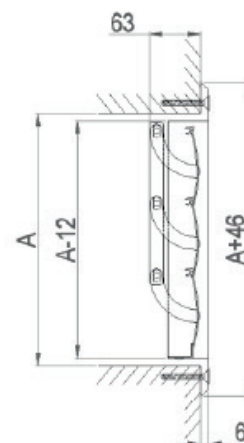

CENOVNIK ZA REŠETKE OBOJENE RAL BOJOM PLASTIFICIRANE

PRICE LIST FOR GRILLES PAINTED IN RAL COLOUR ELECTROSTATICALLY

		Visina / Height (mm)									
		100	125	150	200	250	300	350	400	450	500
Širina / Width (mm)	200	60,28	60,28	60,28	60,28						
	250	60,28	60,28	60,28	60,28	65,39					
	300	60,28	60,28	60,28	64,66	68,27	71,42				
	350	60,28	60,28	63,93	66,58	71,42	75,31	79,15			
	400	60,28	65,39	68,52	71,66	74,81	78,37	79,78	86,38		
	450	66,83	68,27	69,73	74,81	77,80	79,12	86,38	92,09	98,91	
	500	69,98	71,42	74,81	77,72	78,92	83,07	89,46	94,96	101,97	111,65
	550	71,19	72,88	76,75	78,39	79,34	84,84	92,09	98,69	108,80	118,69
	600	74,81	75,16	78,92	79,12	84,84	92,53	96,06	103,09	111,65	121,55
	650	75,15	76,99	79,56	82,42	88,47	95,60	101,00	108,80	118,03	128,47
	700	76,61	77,37	80,87	85,71	92,09	98,69	105,94	114,52	124,40	136,19
	750	77,39	79,78	83,73	89,23	95,61	103,29	110,99	120,23	130,58	144,72
	800	78,13	81,98	86,81	92,53	99,12	107,70	116,05	125,95	138,04	153,28
	850	78,93	84,29	89,90	95,83	102,75	111,99	121,00	132,57	146,61	163,46
	900	79,56	86,59	92,97	99,12	106,38	116,28	125,95	140,43	155,65	173,75
	950	80,98	88,90	96,05	102,54	110,01	120,56	130,90	150,74	164,93	184,27
	1000	82,41	91,21	99,12	105,94	113,64	124,85	135,96	161,20	174,34	194,89
1050	83,95	93,41	102,21	109,23	117,16	129,48	143,24	165,90	183,82	205,43	
1100	85,28	95,61	105,27	112,75	120,90	135,07	149,73	174,26	193,20	215,67	
1150	86,81	98,02	108,37	116,05	125,14	140,58	156,57	182,55	202,55	225,94	
1200	88,35	100,22	111,44	119,35	130,45	147,09	164,22	191,36	211,96	236,30	
1250	89,77	102,46	114,48	123,47	135,58	153,46	171,65	199,94	221,32	246,62	
1300	91,21	104,96	118,56	127,94	140,71	159,87	179,13	208,58	230,76	257,01	
1350	93,20	108,31	122,68	132,39	145,72	166,08	186,46	217,18	240,20	267,46	
1400	95,77	111,66	126,81	136,84	150,83	172,36	193,81	225,82	249,71	277,96	
1450	98,35	115,00	130,93	141,30	155,85	178,62	201,20	234,52	259,26	288,52	
1500	100,93	118,35	135,04	145,75	161,16	185,01	208,62	243,27	268,87	299,14	

NAPOMENA:

*Za neke specijalne RAL boje postoji dodatak u ceni. Pozovite nas za detaljnije informacije.

*Postoji mogućnost skrivene ugradnje saklispama (štipaljaka) (strana P2, crtež 1A) bez doplate i „I“ ramom (strana P2, crtež 1B) uz doplatu.

NOTES:

*For some special RAL colours there is extra charge. Call us for more information.

*Secret fixing is possible with spring clips (page P2, drawing 1A) without extra charge or with "I" frame (page P2, drawing 1B) with extra charge.