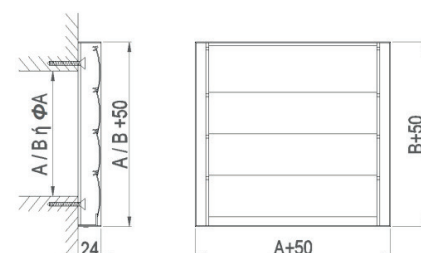

Visina / Height (mm)

	100	125	150	200	250	300	350	400	450	500
Širina / Width (mm)	200	24,80	24,80	24,80	24,80					
250	24,80	24,80	24,80	24,80	29,40					
300	24,80	24,80	24,80	28,74	31,99	34,83				
350	24,80	24,80	28,09	30,47	34,83	38,32	41,78			
400	24,80	29,40	32,21	35,04	37,87	41,08	42,35	48,29		
450	30,69	31,99	33,30	37,87	40,56	41,76	48,29	53,42	59,56	
500	33,52	34,83	37,87	40,49	41,58	45,31	51,06	56,01	62,32	71,03

NAPOMENE:  
\*U slučaju da imamo rešetku dimenzija 250x400, uzećemo cenu 400x250  
NOTES:  
\*in the case where we have a grille i.e. 250x400 we can use the price of 400x250

Visina / Height (mm)

	100	125	150	200	250	300	350	400	450	500
Širina / Width (mm)	200	27,28	27,28	27,28	27,28					
250	27,28	27,28	27,28	27,28	32,34					
300	27,28	27,28	27,28	31,61	35,19	38,31				
350	27,28	27,28	30,89	33,52	38,31	42,15	45,95			
400	27,28	32,34	35,43	38,54	41,66	45,18	46,58	53,11		
450	33,76	35,19	36,63	41,66	44,62	45,93	53,11	58,77	65,52	
500	36,88	38,31	41,66	44,54	45,73	49,84	56,17	61,61	68,55	78,13