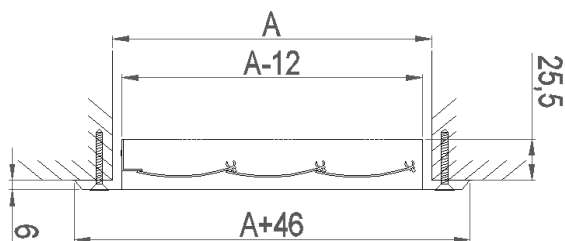

## B-PVC

Zidna gravitaciona rešetka sa ramom od eloksiranog aluminijuma i jednim redom plastičnih lamela, za izbacivanje vazduha.

*Wall gravity grille with anodized aluminum frame with one row of plastic blades for air extraction to outer spaces.*

Visina / Height (mm)

	100	125	150	200	250	300	350	400	450	500
Širina / Width (mm)	200	24,80	24,80	24,80	24,80					
250	24,80	24,80	24,80	24,80	29,40					
300	24,80	24,80	24,80	28,74	31,99	34,83				
350	24,80	24,80	28,09	30,47	34,83	38,32	41,78			
400	24,80	29,40	32,21	35,04	37,87	41,08	42,35	48,29		
450	30,69	31,99	33,30	37,87	40,56	41,76	48,29	53,42	59,56	
500	33,52	34,83	37,87	40,49	41,58	45,31	51,06	56,01	62,32	71,03