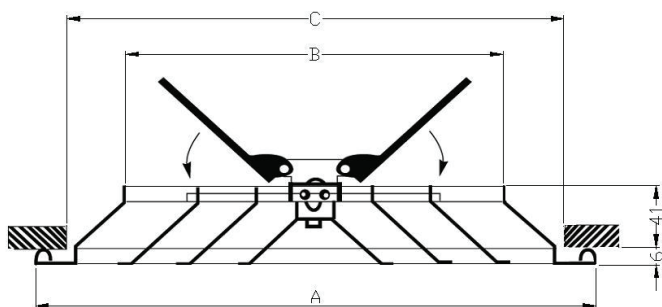

CF/CF-D

Plafonski anemostat sa ili bez regulatora protoka
Ceiling diffuser with or without damper

	150	200	250	300	350
CF	18,22	25,01	33,19	42,80	56,02
CF-D	19,30	27,04	34,05	45,58	64,60

CF-D RAL

	150	200	250	300	350
CF-D	18,53	24,58	32,45	41,83	56,84

CF

CF-D

VELIČINA	A(mm)	B(mm)	C(mm)
150	257	149	225
200	307	199	275
250	357	249	325
300	407	299	375
350	457	349	425