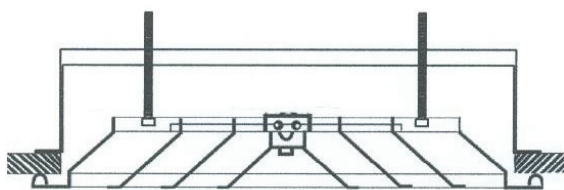

CF/CF-D

Plafonski anemostat sa ili bez regulatora protoka
Ceiling diffuser with or without damper

	150	200	250	300	350
CF	18,22	25,01	33,19	42,80	56,02
CF-D	19,30	27,04	34,05	45,58	64,60

CF-D RAL

	150	200	250	300	350
CF-D	18,53	24,58	32,45	41,83	56,84

CF

CF-D

VELIČINA	A(mm)	B(mm)	C(mm)
150	257	149	225
200	307	199	275
250	357	249	325
300	407	299	375
350	457	349	425