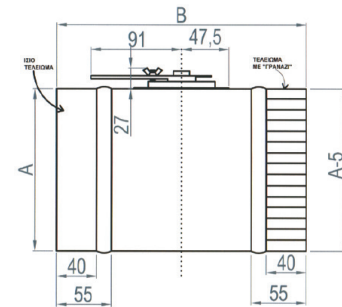

DAF-M-S

VELIČINA / SIZE (A):	100	120	125	150	160	180	200	225	250	280	300	320	350	400	450
DUŽINA / LENGTH (B):	325	325	325	325	325	325	325	325	325	325	395	395	495	495	495
DAF	27,55	28,93	29,00	36,05	36,79	37,75	41,00	42,61	44,54	51,09	51,86	53,69	61,04	68,83	-
DAF-M	28,95	30,33	30,40	37,45	38,19	39,14	42,39	44,00	45,94	52,48	53,25	55,09	62,44	70,22	82,23
DAF-M-S	39,07	40,72	41,77	51,75	52,70	56,86	60,11	63,18	67,02	76,55	77,91	80,13	88,94	100,47	114,11
DAF-ON-OFF-220V	167,62	169,00	169,07	176,43	177,27	178,33	181,69	184,43	187,09	193,95	194,82	196,96	204,62	236,80	249,33
DAF-S-ON-OFF-220V	177,20	178,85	179,90	190,19	191,25	195,51	198,86	203,07	207,63	217,47	218,94	221,46	230,59	266,51	280,66
DAF-S-A-ON-OFF-220V	182,86	184,51	185,55	195,84	196,91	201,16	204,52	208,73	213,29	223,13	224,60	227,12	236,25	272,16	286,32
DAF-ANALOGUE-24V	220,95	222,33	222,40	229,76	230,60	231,66	235,02	237,76	240,42	247,27	248,15	250,29	257,95	292,61	305,14
DAF-S-ANALOGUE-24V	230,53	232,18	233,23	243,52	244,58	248,84	252,19	256,40	260,96	270,80	272,27	274,79	283,92	322,32	336,47
DAF-S-A-ANALOGUE-24V	236,19	237,84	238,88	249,17	250,24	254,49	257,85	262,06	266,62	276,46	277,92	280,45	289,58	327,97	342,13